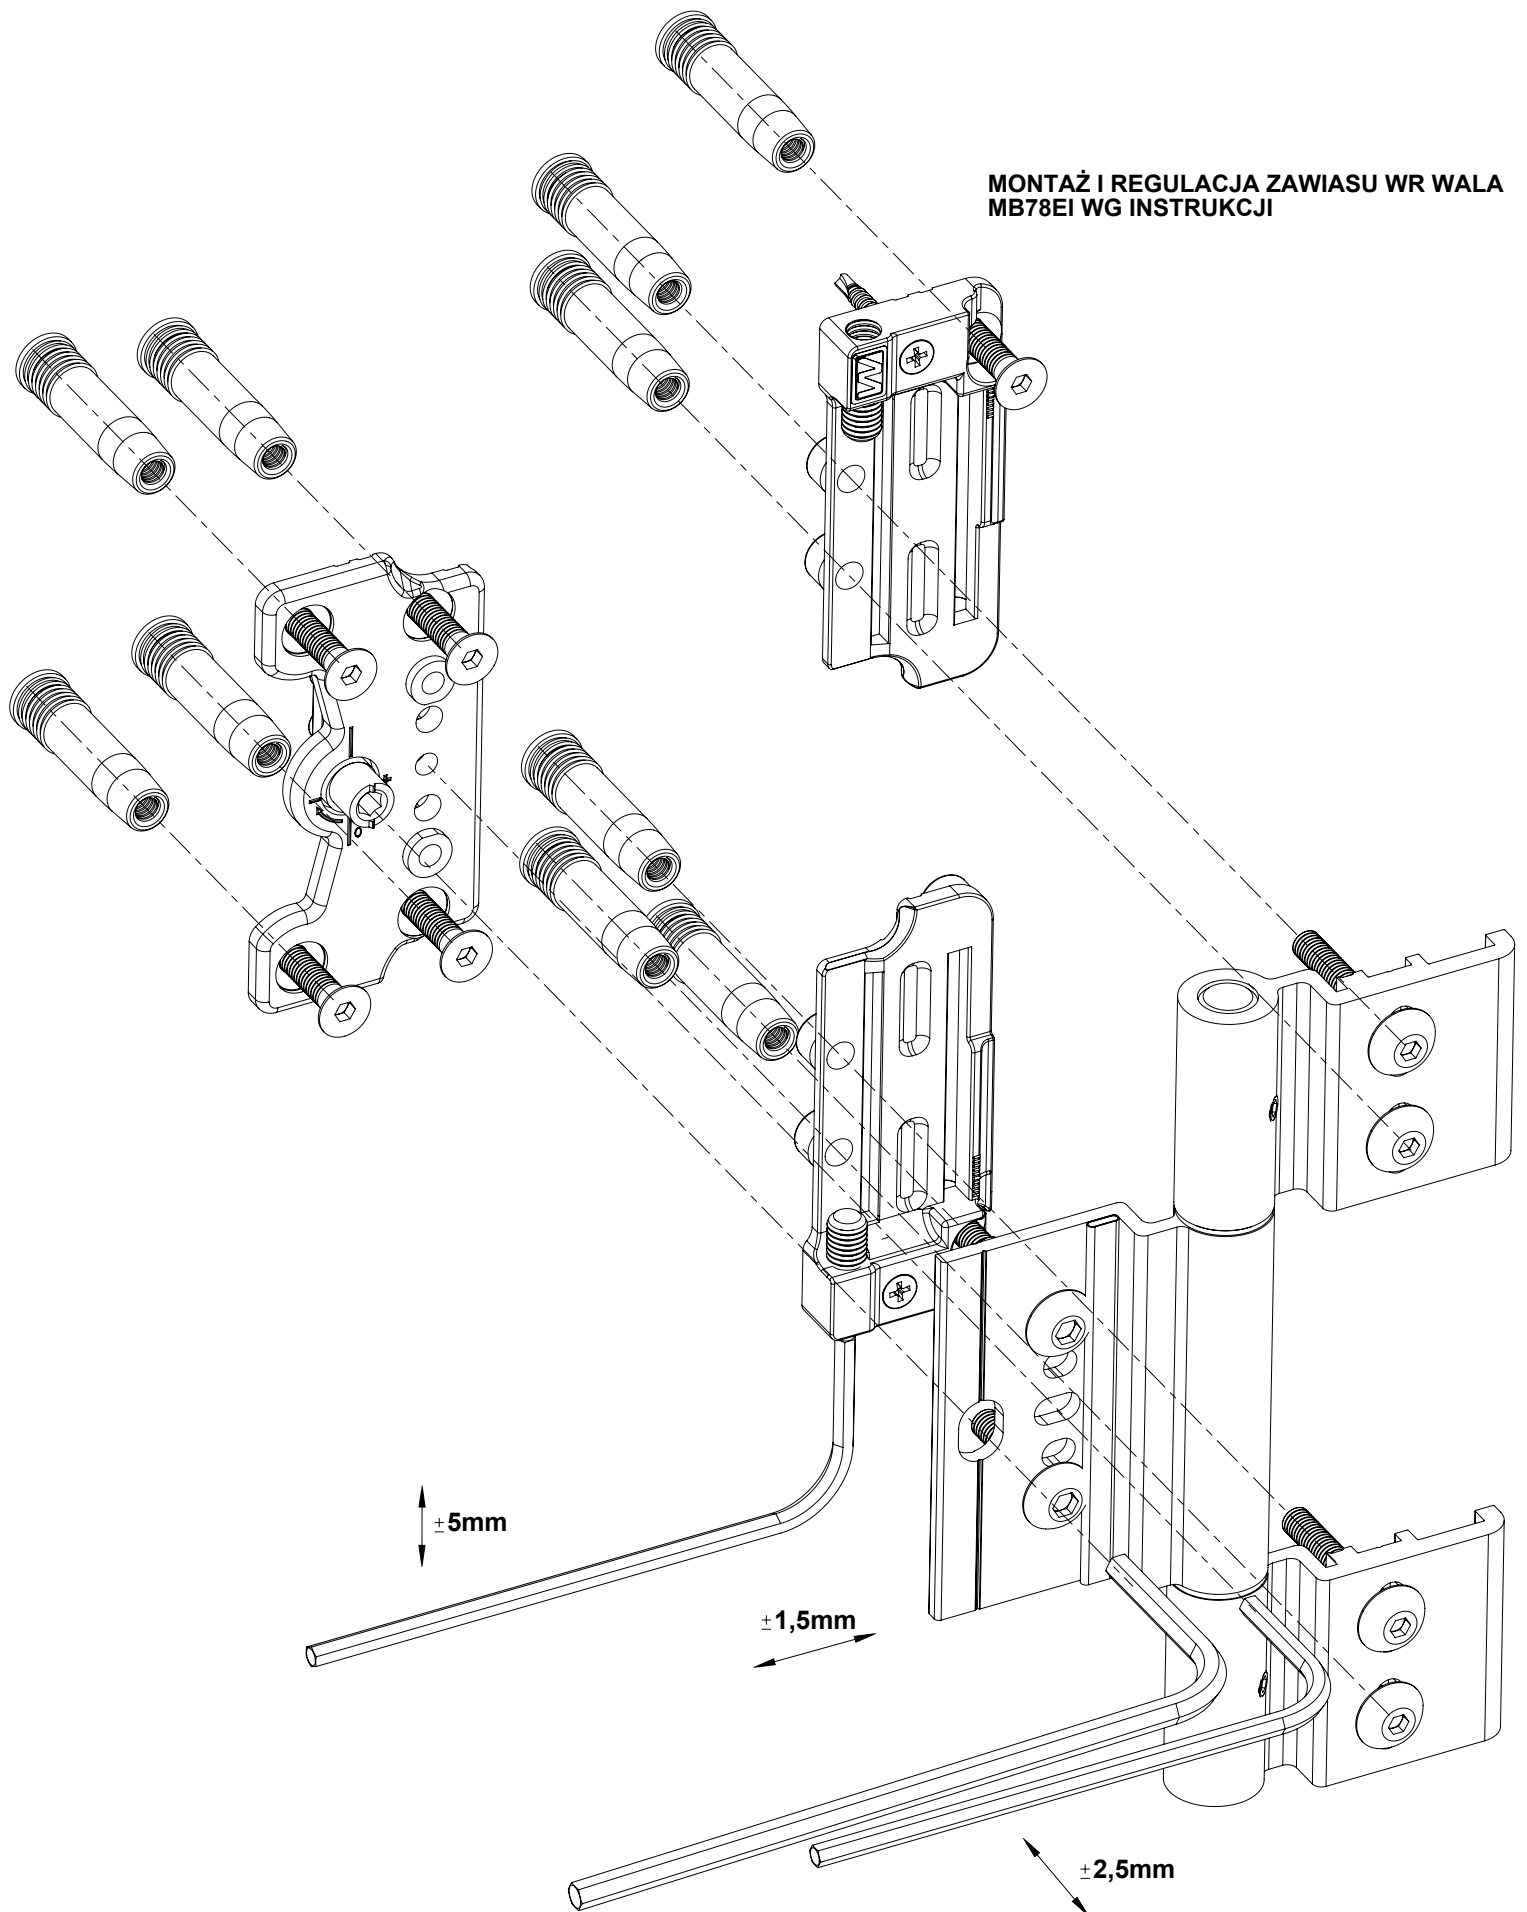

Zawias rolkowy Wala do drzwi systemu przeciwpożarowego Aluprof MB78EI

**MONTAŻ I REGULACJA ZAWIASU WR WALA  
MB78EI WG INSTRUKCJI**

\* - dla profili **K518138** i **K518143/K518139** ościeżnica  
podwierć  $\varnothing 15 \nabla 5$  od drugiej strony !!!

\* - dla profilu **K518138** skrzydło  
podwierć  $\varnothing 15 \nabla 5$  od drugiej strony !!!

OŚCIEŻNICA	SKRZYDŁO	WARIANT
K518138	K518138	WR MB78EI IND
K518395	K518395	
K518143 / K518139	K518138	WR MB78EI WIT
	K518395	