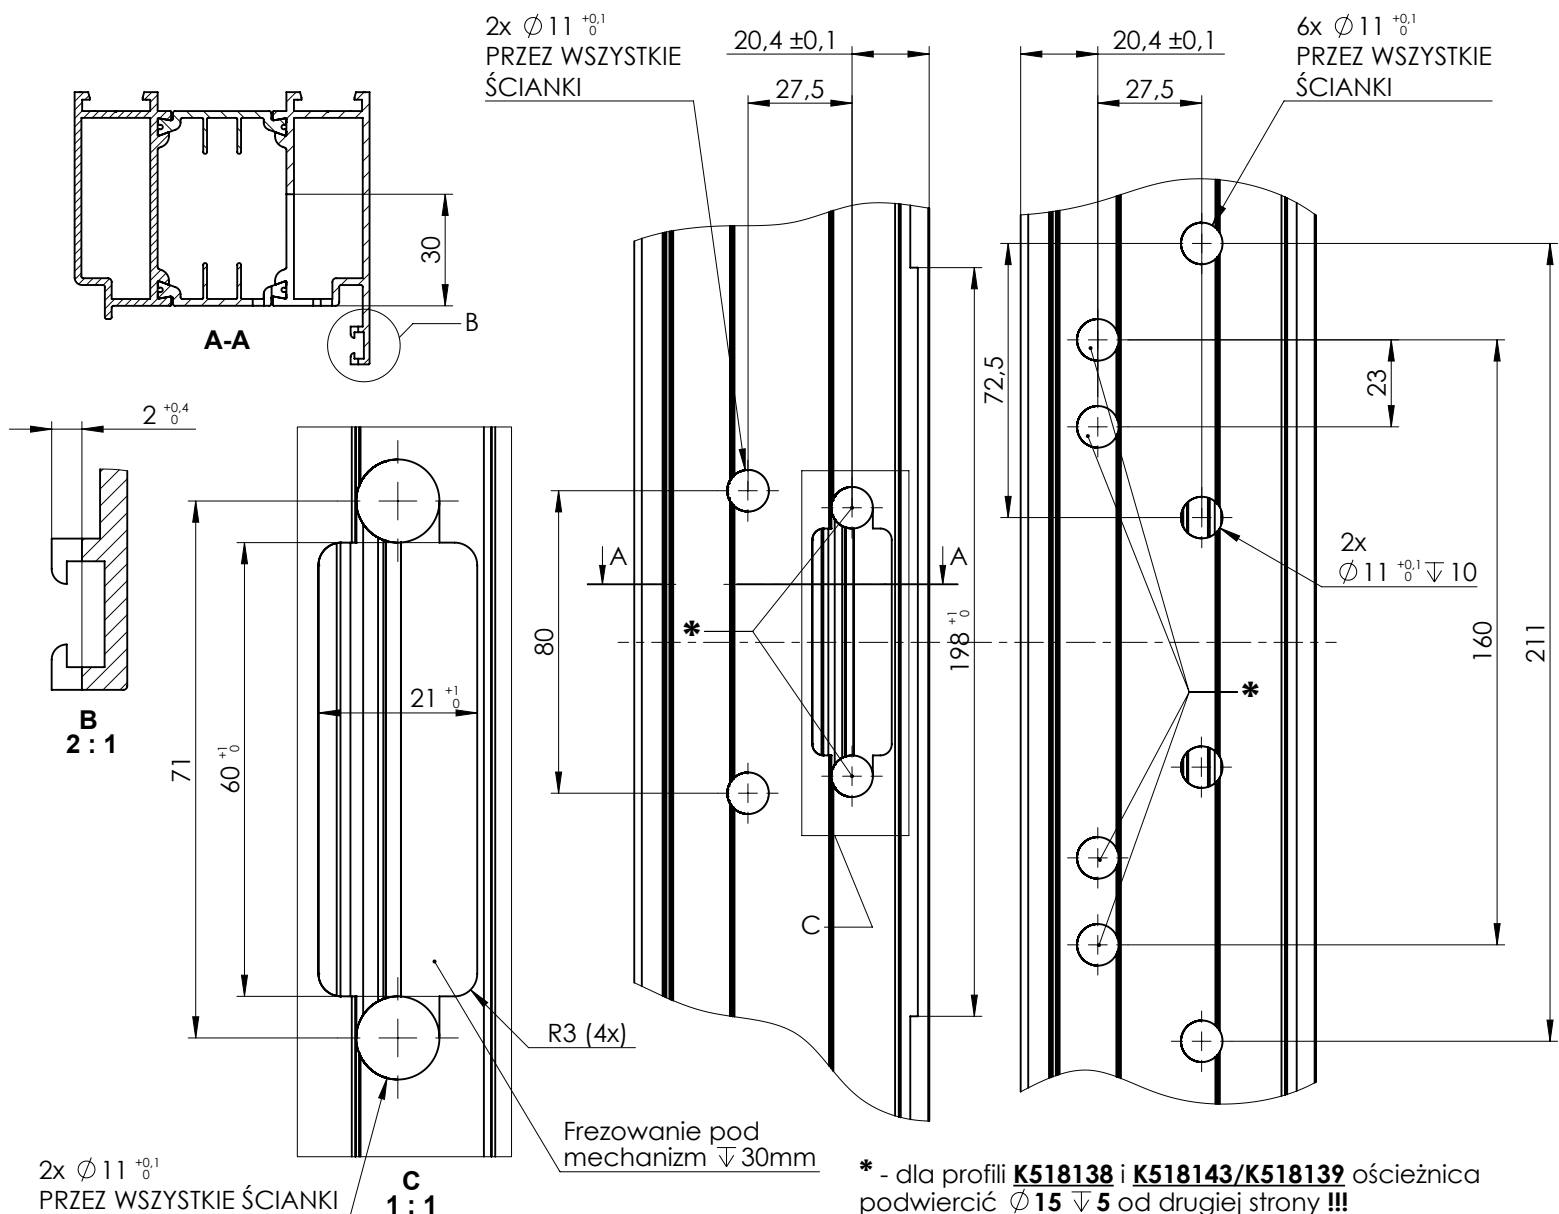

Zawias rolkowy Wala do drzwi systemu przeciwpożarowego Aluprof MB78EI

**MONTAŻ I REGULACJA ZAWIASU WR WALA  
MB78EI WG INSTRUKCJI**

\* - dla profili **K518138** i **K518143/K518139** ościeżnica  
podwierć  $\varnothing 15 \nabla 5$  od drugiej strony !!!

\* - dla profilu **K518138** skrzydło  
podwierć  $\varnothing 15 \nabla 5$  od drugiej strony !!!

OŚCIEŻNICA	SKRZYDŁO	WARIANT
K518138	K518138	WR MB78EI IND
K518395	K518395	
K518143 / K518139	K518138	WR MB78EI WIT
	K518395	