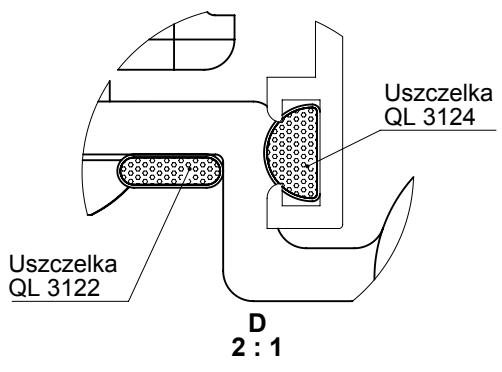

Zawias rolkowy Wala do drzwi systemu przeciwpożarowego Aluprof MB78EI

**MONTAŻ I REGULACJA ZAWIASU WR WALA  
MB78EI WG INSTRUKCJI**

\* - dla profili **K518138** i **K518143/K518139** ościeżnica  
podwierć  $\varnothing 15 \nabla 5$  od drugiej strony !!!

\* - dla profilu **K518138** skrzydło  
podwierć  $\varnothing 15 \nabla 5$  od drugiej strony !!!

OŚCIEŻNICA	SKRZYDŁO	WARIANT
K518138	K518138	WR MB78EI IND
K518395	K518395	
K518143 / K518139	K518138	WR MB78EI WIT
	K518395	