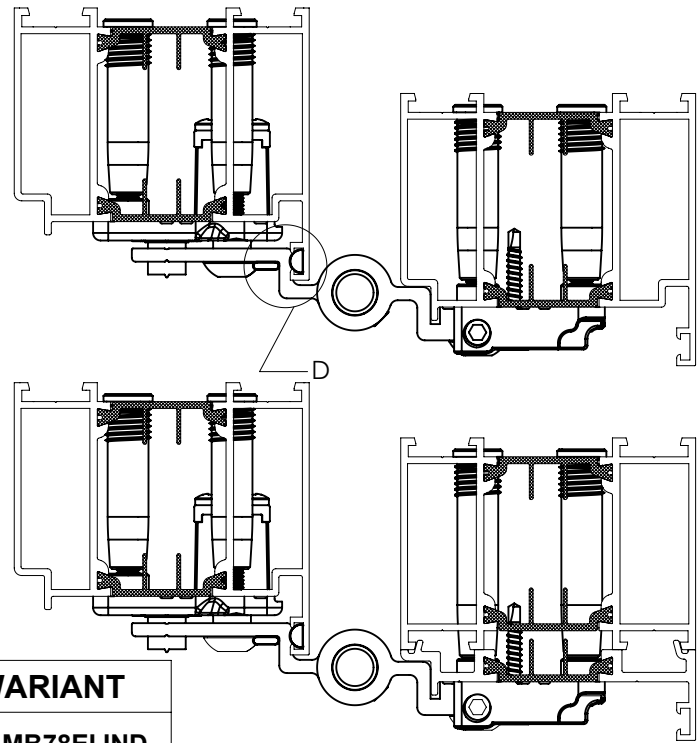

Zawias rolkowy Wala do drzwi systemu przeciwpożarowego Aluprof MB78EI

**MONTAŻ I REGULACJA ZAWIASU WR WALA  
MB78EI WG INSTRUKCJI**

\* - dla profili **K518138** i **K518143/K518139** ościeżnica  
podwierć  $\varnothing 15 \nabla 5$  od drugiej strony !!!

\* - dla profilu **K518138** skrzydło  
podwierć  $\varnothing 15 \nabla 5$  od drugiej strony !!!

OŚCIEŻNICA	SKRZYDŁO	WARIANT
K518138	K518138	WR MB78EI IND
K518395	K518395	
K518143 / K518139	K518138	WR MB78EI WIT
	K518395	